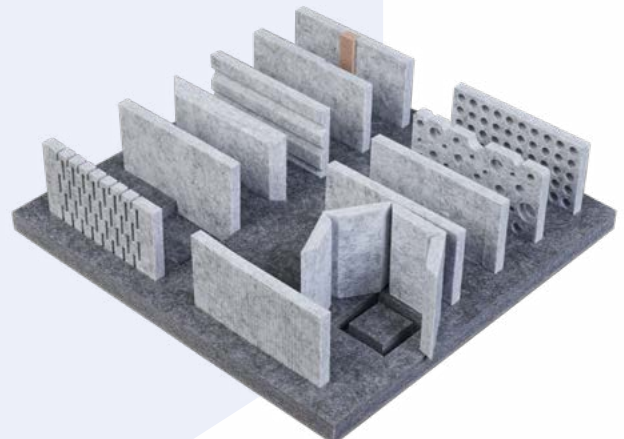

Matude PETpanel is een geluidsabsorberend paneel op basis van gedeeltelijk gerecyclede PET-flessen. Een duurzaam akoestisch product! Het product is eenvoudig te verwerken, is erg licht van gewicht en efficiënt te monteren. De vele beschikbare kleuren en het gemak van verwerking van dit materiaal maakt dat het product Matude PETpanel een hoge designwaarde heeft. Het materiaal laat zich eenvoudig snijden naar wens van de opdrachtgever. Vrije vormen naar eigen ontwerp en logo's behoren tot de mogelijkheden. Naast het verwerken van de panelen aan wand of plafond is het Matude PETpanel ook toe te passen in de vorm van baffles of vrijhangende schermen.

GERECYCLEDE PET-FLESJES PER M2:

9mm:
55
flesjes

18mm:
120
flesjes

25mm:
145
flesjes

BESCHIKBARE DECOREN, DIKTES EN AFMETINGEN

Diktes:	9, 18 en 25mm
Maximale netto-afmeting:	2420 x 1200mm
Aantal beschikbare decoren 9 mm:	33
Decoren 9 mm beschikbaar in 3030 x 1200 mm:	6

TECHNISCHE EIGENSCHAPPEN

- Nederlandse brandcertificeringen (Conform EN ISO 11925-2 en EN 13823)
- Nederlandse akoestische certificeringen (Conform NEN EN ISO 354)
- Hoogste geluidsabsorberende waarde (Klasse A) i.c.m. DENIMpanel (*isolatiemateriaal van restafval uit de kledingindustrie*)
- Géén uitstoot vluchtige organische stoffen
- En ons Matude PETpanel Sportsysteem is balvast gecertificeerd

Volledig maatwerk mogelijk met onze CNC-snijmachine

BEWERKINGSMOGELIJKHEDEN

- Aanleveren eigen designs in vectorbestand
- Contour snijden
- V-groeven & U-groeven aanbrengen in de zichtzijde
- Bewerking aan de achterzijde om rondingen en hoeken mee te creëren
- Aanbrengen zelfklevende folie aan de achterzijde
- Verlijming van gesneden paneel op decoratieve achterzijde, zodat 3D-effect ontstaat

Heeft u vragen m.b.t. het onderhoud, de montage of de verwerking van het product Matude PETpanel? Neem dan contact met ons op.

+31(0)348 – 750 682
matude@matude.nl
www.matude.nl

MATUDE PETPANEL | KLEURENCOLLECTIE

48 | OLIVE
9 MM

26 | MIDNIGHT GREEN
9 MM

14 | LIGHT BLUE
9 MM

* 9MM DIKTE OOK BESCHIKBAAR IN NETTO-AFMETING 3030 X 1200MM

Grotere stalen op aanvraag beschikbaar