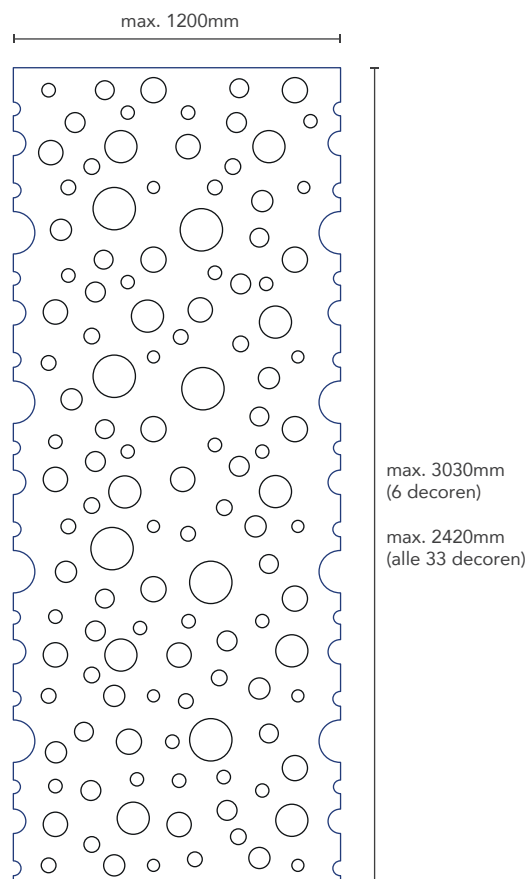

MATUDE PETPANEL

CIRCLES

DESIGN COLLECTIE

Maximale afmeting: 3030x1200mm of 2420x1200mm
Het betreft een kant en klaar verlijmd paneel en maatwerk is mogelijk

Dikte: 18mm (2x9mm verlijmd)

Geluidsabsorptie:

	aw	SAA
Direct verwerkt tegen een harde achterwand:	0,35	0,54
Achter het materiaal 30mm DENIMpanel:	0,95	0,89

**doorgemeten in akoestisch laboratorium van Peutz en rapportage is op aanvraag beschikbaar.*

Decormogelijkheden: Zie de Matude PETpanel sample-map

Gewicht:

	kg/m ²
2x9mm PETpanel verlijmd	3,40
30mm dik DENIMpanel*	2,48

**DENIMpanel leveren wij graag als serviceproduct mee*

Verwerking van de panelen: Vraag ons om advies

Akoestisch advies gewenst voor uw ruimte?

Wij helpen u graag!

2x 9mm Kleurcode 38 (Midnight Blue)
 Groot sample-stuk aanwezig in de showroom van Matude